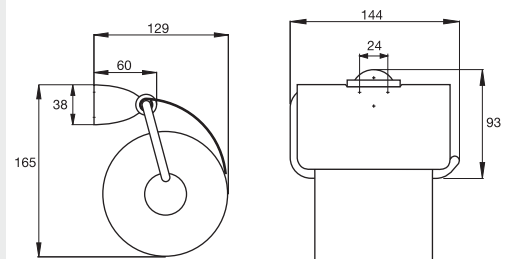

Paper holder with cover
ที่ใส่กระดาษชำระ พร้อมฝาปิด
Cat. No. 980.50.701