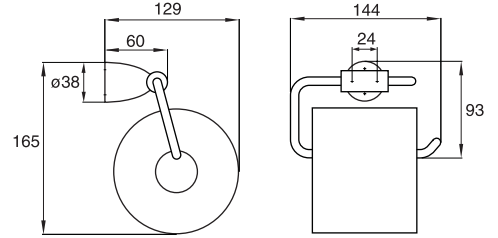

emco emotion

Paper holder without cover
ที่ใส่กระดาษชำระ
Cat. No. 980.50.700

Towel ring
ห่วงแขวนผ้า
Cat. No. 980.50.724