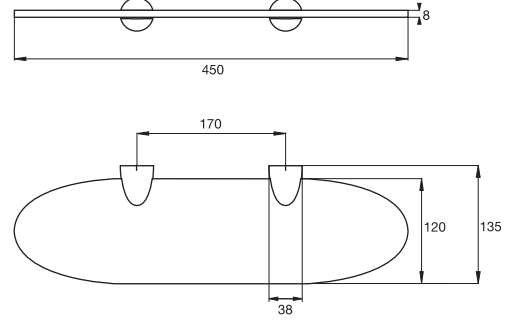

emco emotion

Towel holder, 465 mm  
ราวแขวนผ้าเช็ดมือ ขนาด 465 มม.  
Cat. No. 980.50.721

Towel holder, 365 mm  
ราวแขวนผ้าเช็ดมือ ขนาด 365 มม.  
Cat. No. 980.50.720

Toilet brush set with cover  
แปรงขัดโถสุขภัณฑ์ พร้อมฝาปิด  
Cat. No. 980.50.708

Bath towel holder, 800 mm  
ราวแขวนผ้าเช็ดตัว ขนาด 800 มม.  
Cat. No. 980.50.723

Bath towel holder, 600 mm  
ราวแขวนผ้าเช็ดตัว ขนาด 600 มม.  
Cat. No. 980.50.722

Grip handle, 300 mm  
มือจับกันลื่น ขนาด 300 มม.  
Cat. No. 980.50.706

emco emotion

Crystal glass shelf, 650 mm  
หิ้งเรียบ ขนาด 650 มม.  
Cat. No. 980.50.710

Additional: Gold rosette  
อุปกรณ์เสริม: ฝาครอบทอง  
Cat. No. 980.50.751

Additional: Gold rosette for hook  
อุปกรณ์เสริม: ฝาครอบทองสำหรับขอแขวน  
Cat. No. 980.50.754