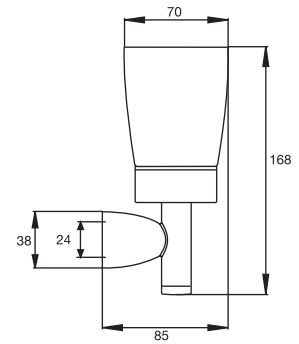

emco emotion

Tooth glass  
ถ้วยแปรงฟัน  
Cat. No. 980.50.703

Soap dispenser  
ที่กดสบู่เหลว  
Cat. No. 980.50.704

Soap dish  
จานใส่สบู่  
Cat. No. 980.50.705

Paper holder with cover  
ที่ใส่กระดาษชำระ พร้อมฝาปิด  
Cat. No. 980.50.701

emco emotion

Towel holder, 465 mm  
ราวแขวนผ้าเช็ดมือ ขนาด 465 มม.  
Cat. No. 980.50.721

Towel holder, 365 mm  
ราวแขวนผ้าเช็ดมือ ขนาด 365 มม.  
Cat. No. 980.50.720

Toilet brush set with cover  
แปรงขัดโถสุขภัณฑ์ พร้อมฝาปิด  
Cat. No. 980.50.708

Bath towel holder, 800 mm  
ราวแขวนผ้าเช็ดตัว ขนาด 800 มม.  
Cat. No. 980.50.723

Bath towel holder, 600 mm  
ราวแขวนผ้าเช็ดตัว ขนาด 600 มม.  
Cat. No. 980.50.722

Grip handle, 300 mm  
มือจับกันลื่น ขนาด 300 มม.  
Cat. No. 980.50.706

emco emotion

Crystal glass shelf, 650 mm  
หิ้งเรียบ ขนาด 650 มม.  
Cat. No. 980.50.710

Additional: Gold rosette  
อุปกรณ์เสริม: ฝาครอบทอง  
Cat. No. 980.50.751

Additional: Gold rosette for hook  
อุปกรณ์เสริม: ฝาครอบทองสำหรับขอแขวน  
Cat. No. 980.50.754