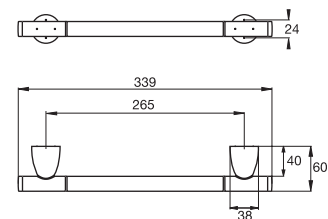

emco emotion

Towel holder, 465 mm  
ราวแขวนผ้าเช็ดมือ ขนาด 465 มม.  
Cat. No. 980.50.721

Towel holder, 365 mm  
ราวแขวนผ้าเช็ดมือ ขนาด 365 มม.  
Cat. No. 980.50.720

Toilet brush set with cover  
แปรงขัดโถสุขภัณฑ์ พร้อมฝาปิด  
Cat. No. 980.50.708

Bath towel holder, 800 mm  
ราวแขวนผ้าเช็ดตัว ขนาด 800 มม.  
Cat. No. 980.50.723

Bath towel holder, 600 mm  
ราวแขวนผ้าเช็ดตัว ขนาด 600 มม.  
Cat. No. 980.50.722

Grip handle, 300 mm  
มือจับกันลื่น ขนาด 300 มม.  
Cat. No. 980.50.706

emco emotion

Crystal glass shelf, 650 mm  
หิ้งเรียบ ขนาด 650 มม.  
Cat. No. 980.50.710

Additional: Gold rosette  
อุปกรณ์เสริม: ฝาครอบทอง  
Cat. No. 980.50.751

Additional: Gold rosette for hook  
อุปกรณ์เสริม: ฝาครอบทองสำหรับขอแขวน  
Cat. No. 980.50.754