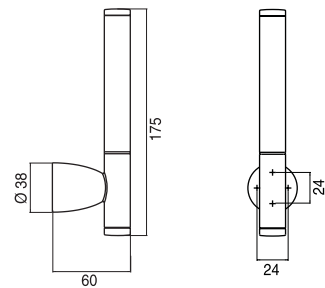

emco emotion

Paper holder without cover  
ที่ใส่กระดาษชำระ  
Cat. No. 980.50.700

Towel ring  
ห่วงแขวนผ้า  
Cat. No. 980.50.724

Hook  
ขอแขวนเดี่ยว  
Cat. No. 980.50.707

Spare paper holder  
ที่ใส่กระดาษชำระสำรอง  
Cat. No. 980.50.702

emco emotion

Towel holder, 465 mm  
ราวแขวนผ้าเช็ดมือ ขนาด 465 มม.  
Cat. No. 980.50.721

Towel holder, 365 mm  
ราวแขวนผ้าเช็ดมือ ขนาด 365 มม.  
Cat. No. 980.50.720

Toilet brush set with cover  
แปรงขัดโถสุขภัณฑ์ พร้อมฝาปิด  
Cat. No. 980.50.708

Bath towel holder, 800 mm  
ราวแขวนผ้าเช็ดตัว ขนาด 800 มม.  
Cat. No. 980.50.723

Bath towel holder, 600 mm  
ราวแขวนผ้าเช็ดตัว ขนาด 600 มม.  
Cat. No. 980.50.722

Grip handle, 300 mm  
มือจับกันลื่น ขนาด 300 มม.  
Cat. No. 980.50.706

emco emotion

Crystal glass shelf, 650 mm  
หิ้งเรียบ ขนาด 650 มม.  
Cat. No. 980.50.710

Additional: Gold rosette  
อุปกรณ์เสริม: ฝาครอบทอง  
Cat. No. 980.50.751

Additional: Gold rosette for hook  
อุปกรณ์เสริม: ฝาครอบทองสำหรับขอแขวน  
Cat. No. 980.50.754