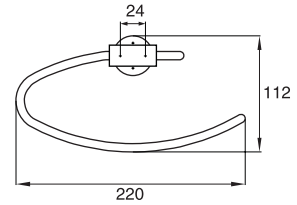

Hook
ขอแขวนเดี่ยว
Cat. No. 980.50.707