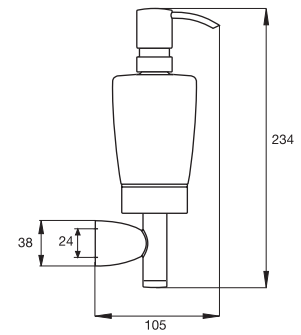

emco emotion

Tooth glass  
ถ้วยแปรงฟัน  
Cat. No. 980.50.703

Soap dispenser  
ที่กดสบู่เหลว  
Cat. No. 980.50.704

Soap dish  
จานใส่สบู่  
Cat. No. 980.50.705

Paper holder with cover  
ที่ใส่กระดาษชำระ พร้อมฝาปิด  
Cat. No. 980.50.701

emco emotion

Paper holder without cover  
ที่ใส่กระดาษชำระ  
Cat. No. 980.50.700

Towel ring  
ห่วงแขวนผ้า  
Cat. No. 980.50.724

Hook  
ขอแขวนเดี่ยว  
Cat. No. 980.50.707

Spare paper holder  
ที่ใส่กระดาษชำระสำรอง  
Cat. No. 980.50.702

emco emotion

Towel holder, 465 mm  
ราวแขวนผ้าเช็ดมือ ขนาด 465 มม.  
Cat. No. 980.50.721

Towel holder, 365 mm  
ราวแขวนผ้าเช็ดมือ ขนาด 365 มม.  
Cat. No. 980.50.720

Toilet brush set with cover  
แปรงขัดโถสุขภัณฑ์ พร้อมฝาปิด  
Cat. No. 980.50.708

Bath towel holder, 800 mm  
ราวแขวนผ้าเช็ดตัว ขนาด 800 มม.  
Cat. No. 980.50.723

Bath towel holder, 600 mm  
ราวแขวนผ้าเช็ดตัว ขนาด 600 มม.  
Cat. No. 980.50.722

Grip handle, 300 mm  
มือจับกันลื่น ขนาด 300 มม.  
Cat. No. 980.50.706