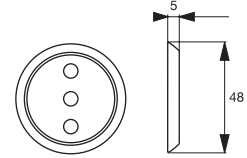

emco emotion

Towel holder, 465 mm  
ราวแขวนผ้าเช็ดมือ ขนาด 465 มม.  
Cat. No. 980.50.721

Towel holder, 365 mm  
ราวแขวนผ้าเช็ดมือ ขนาด 365 มม.  
Cat. No. 980.50.720

Toilet brush set with cover  
แปรงขัดโถสุขภัณฑ์ พร้อมฝาปิด  
Cat. No. 980.50.708

Bath towel holder, 800 mm  
ราวแขวนผ้าเช็ดตัว ขนาด 800 มม.  
Cat. No. 980.50.723

Bath towel holder, 600 mm  
ราวแขวนผ้าเช็ดตัว ขนาด 600 มม.  
Cat. No. 980.50.722

Grip handle, 300 mm  
มือจับกันลื่น ขนาด 300 มม.  
Cat. No. 980.50.706

emco emotion

Crystal glass shelf, 650 mm  
หิ้งเรียบ ขนาด 650 มม.  
Cat. No. 980.50.710

Additional: Gold rosette  
อุปกรณ์เสริม: ฝาครอบทอง  
Cat. No. 980.50.751

Additional: Gold rosette for hook  
อุปกรณ์เสริม: ฝาครอบทองสำหรับขอแขวน  
Cat. No. 980.50.754