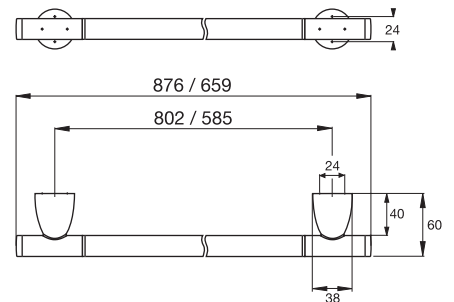

emco emotion

Towel holder, 465 mm  
ราวแขวนผ้าเช็ดมือ ขนาด 465 มม.  
Cat. No. 980.50.721

Towel holder, 365 mm  
ราวแขวนผ้าเช็ดมือ ขนาด 365 มม.  
Cat. No. 980.50.720

Toilet brush set with cover  
แปรงขัดโถสุขภัณฑ์ พร้อมฝาปิด  
Cat. No. 980.50.708

Bath towel holder, 800 mm  
ราวแขวนผ้าเช็ดตัว ขนาด 800 มม.  
Cat. No. 980.50.723

Bath towel holder, 600 mm  
ราวแขวนผ้าเช็ดตัว ขนาด 600 มม.  
Cat. No. 980.50.722

Grip handle, 300 mm  
มือจับกันลื่น ขนาด 300 มม.  
Cat. No. 980.50.706

emco emotion

Crystal glass shelf, 650 mm  
หิ้งเรียบ ขนาด 650 มม.  
Cat. No. 980.50.710

Additional: Gold rosette  
อุปกรณ์เสริม: ฝาครอบทอง  
Cat. No. 980.50.751

Additional: Gold rosette for hook  
อุปกรณ์เสริม: ฝาครอบทองสำหรับขอแขวน  
Cat. No. 980.50.754