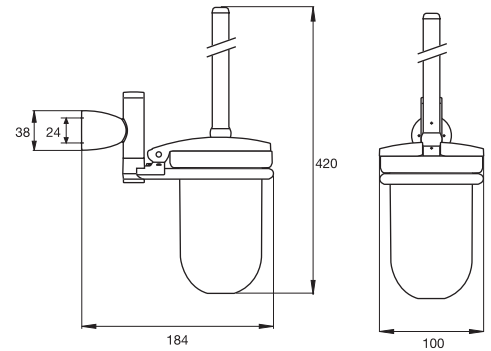

emco emotion

Towel holder, 465 mm  
ราวแขวนผ้าเช็ดมือ ขนาด 465 มม.  
Cat. No. 980.50.721

Towel holder, 365 mm  
ราวแขวนผ้าเช็ดมือ ขนาด 365 มม.  
Cat. No. 980.50.720

Toilet brush set with cover  
แปรงขัดโถสุขภัณฑ์ พร้อมฝาปิด  
Cat. No. 980.50.708

Bath towel holder, 800 mm  
ราวแขวนผ้าเช็ดตัว ขนาด 800 มม.  
Cat. No. 980.50.723

Bath towel holder, 600 mm  
ราวแขวนผ้าเช็ดตัว ขนาด 600 มม.  
Cat. No. 980.50.722

Grip handle, 300 mm  
มือจับกันลื่น ขนาด 300 มม.  
Cat. No. 980.50.706

emco emotion

Crystal glass shelf, 650 mm  
หิ้งเรียบ ขนาด 650 มม.  
Cat. No. 980.50.710

Additional: Gold rosette  
อุปกรณ์เสริม: ฝาครอบทอง  
Cat. No. 980.50.751

Additional: Gold rosette for hook  
อุปกรณ์เสริม: ฝาครอบทองสำหรับขอแขวน  
Cat. No. 980.50.754