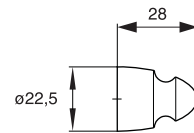

emco emotion

Paper holder without cover  
ที่ใส่กระดาษชำระ  
Cat. No. 980.50.700

Towel ring  
ห่วงแขวนผ้า  
Cat. No. 980.50.724

Hook  
ขอแขวนเดี่ยว  
Cat. No. 980.50.707

Spare paper holder  
ที่ใส่กระดาษชำระสำรอง  
Cat. No. 980.50.702

emco emotion

Towel holder, 465 mm  
ราวแขวนผ้าเช็ดมือ ขนาด 465 มม.  
Cat. No. 980.50.721

Towel holder, 365 mm  
ราวแขวนผ้าเช็ดมือ ขนาด 365 มม.  
Cat. No. 980.50.720

Toilet brush set with cover  
แปรงขัดโถสุขภัณฑ์ พร้อมฝาปิด  
Cat. No. 980.50.708