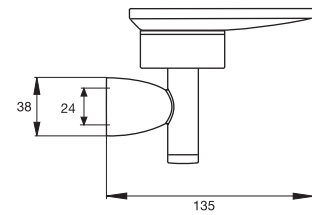

emco emotion

Tooth glass  
ถ้วยแปรงฟัน  
Cat. No. 980.50.703

Soap dispenser  
ที่กดสบู่เหลว  
Cat. No. 980.50.704

Soap dish  
จานใส่สบู่  
Cat. No. 980.50.705

Paper holder with cover  
ที่ใส่กระดาษชำระ พร้อมฝาปิด  
Cat. No. 980.50.701

emco emotion

Towel holder, 465 mm  
ราวแขวนผ้าเช็ดมือ ขนาด 465 มม.  
Cat. No. 980.50.721

Towel holder, 365 mm  
ราวแขวนผ้าเช็ดมือ ขนาด 365 มม.  
Cat. No. 980.50.720

Toilet brush set with cover  
แปรงขัดโถสุขภัณฑ์ พร้อมฝาปิด  
Cat. No. 980.50.708

Bath towel holder, 800 mm  
ราวแขวนผ้าเช็ดตัว ขนาด 800 มม.  
Cat. No. 980.50.723

Bath towel holder, 600 mm  
ราวแขวนผ้าเช็ดตัว ขนาด 600 มม.  
Cat. No. 980.50.722

Grip handle, 300 mm  
มือจับกันลื่น ขนาด 300 มม.  
Cat. No. 980.50.706