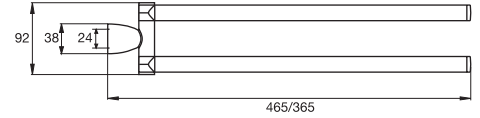

emco emotion

Paper holder without cover  
ที่ใส่กระดาษชำระ  
Cat. No. 980.50.700

Towel ring  
ห่วงแขวนผ้า  
Cat. No. 980.50.724

Hook  
ขอแขวนเดี่ยว  
Cat. No. 980.50.707

Spare paper holder  
ที่ใส่กระดาษชำระสำรอง  
Cat. No. 980.50.702

emco emotion

Towel holder, 465 mm  
ราวแขวนผ้าเช็ดมือ ขนาด 465 มม.  
Cat. No. 980.50.721

Towel holder, 365 mm  
ราวแขวนผ้าเช็ดมือ ขนาด 365 มม.  
Cat. No. 980.50.720

Toilet brush set with cover  
แปรงขัดโถสุขภัณฑ์ พร้อมฝาปิด  
Cat. No. 980.50.708